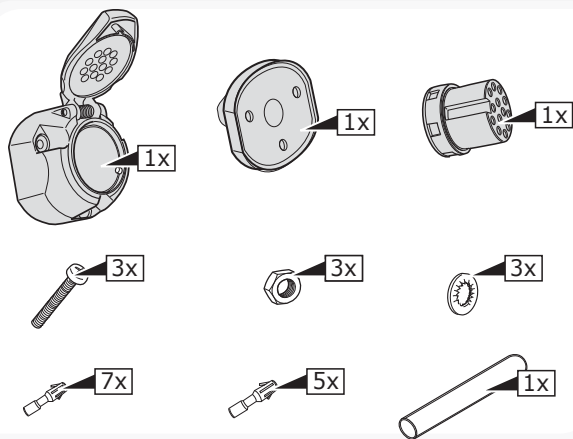

Spare part 780500050

SP-336-ZZU

Spare part 780500050

SP-336-ZZU

Spare part 780500050

SP-336-ZZU