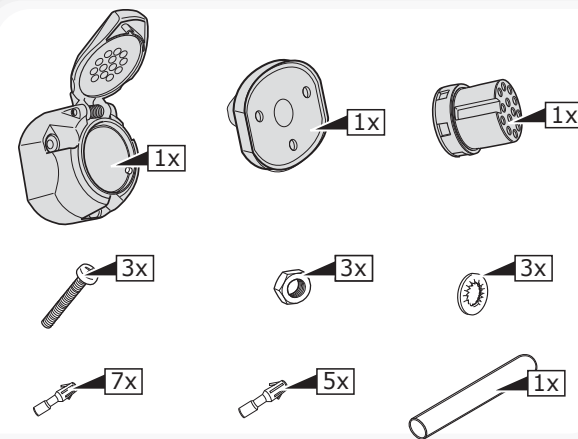

Spare part 780500050

SP-336-ZZU

Spare part 780500050

SP-336-ZZU

Spare part 780500050

SP-336-ZZU