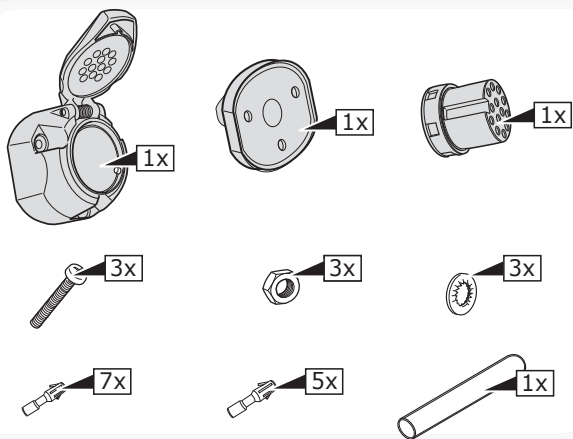

Spare part 780500050

SP-336-ZZU

Spare part 780500050

SP-336-ZZU

Spare part 780500050

SP-336-ZZU